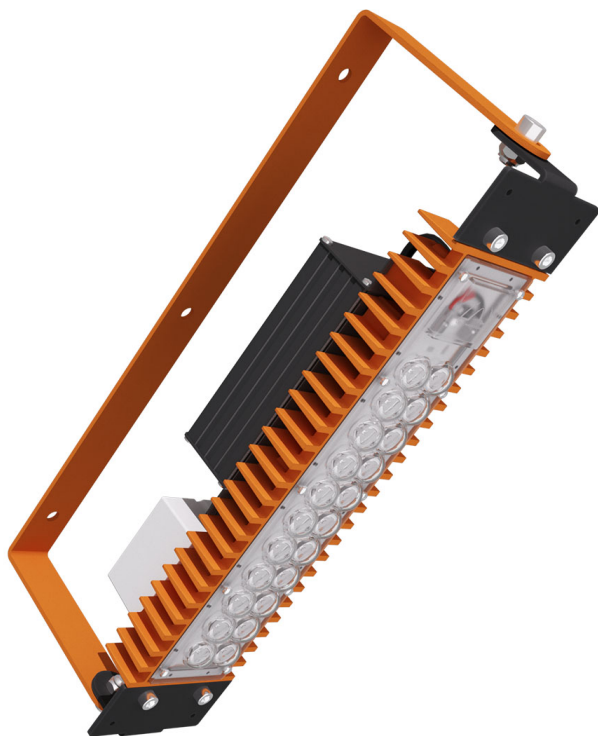

LAD LED R500-1-60-6-55L 2Ex

Маркировка взрывозащиты: 2Ex nR mb IIC T6 Gc X, Ex tb IIC T80°C Dc X

Модель / Артикул	LAD LED R500-1-60-6-55L 2Ex
Световой поток*, Лм	8219
Угол излучения	60*
Энергопотребление, Вт	55
Цветовая температура**, К	5000K
Индекс цветопередачи***	Ra 70
Кэффициент мощности	0.95
Номинальное напряжение питания****, В	AC230
Влаго и пылезащита	IP65
Вид климатического исполнения	УХЛ1
Класс защиты от поражения эл. током	I
Диапазон рабочих температур	-60°C ... +50°C
Тип крепления	Лура
Габаритные размеры светильника*****, мм	414 x 86 x 159
Гарантийный срок	5 лет

Дорожное освещение

Уличное освещение

Промышленное освещение

Складское освещение

Спортивное освещение

Светодиоды

Пульсации светового потока

Сертификат EAC