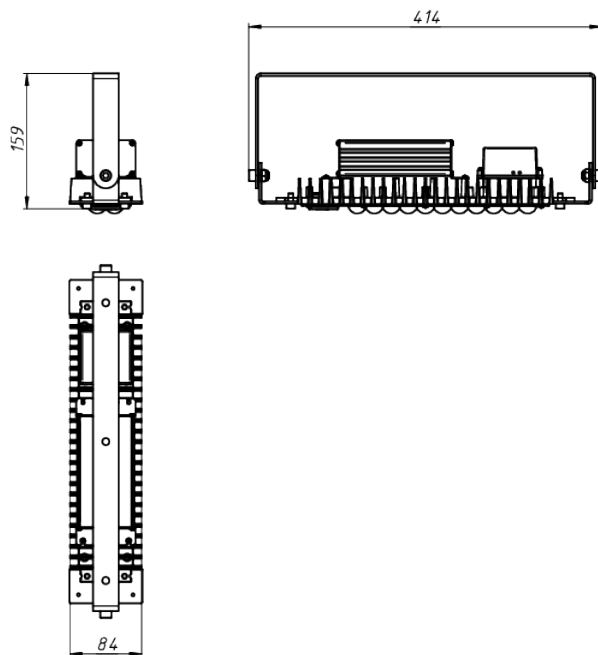

LAD LED R500-1-60-6-55L 2Ex

Маркировка взрывозащиты: 2Ex nR mb IIC T6 Gc X, Ex tb IIC T80°C Dc X

Модель / Артикул	LAD LED R500-1-60-6-55L 2Ex
Световой поток*, Лм	8219
Угол излучения	60*
Энергопотребление, Вт	55
Цветовая температура**, К	5000K
Индекс цветопередачи***	Ra 70
Кэффициент мощности	0.95
Номинальное напряжение питания****, В	AC230
Влаго и пылезащита	IP65
Вид климатического исполнения	УХЛ1
Класс защиты от поражения эл. током	I
Диапазон рабочих температур	-60°C ... +50°C
Тип крепления	Лура
Габаритные размеры светильника*****, мм	414 x 86 x 159
Гарантийный срок	5 лет